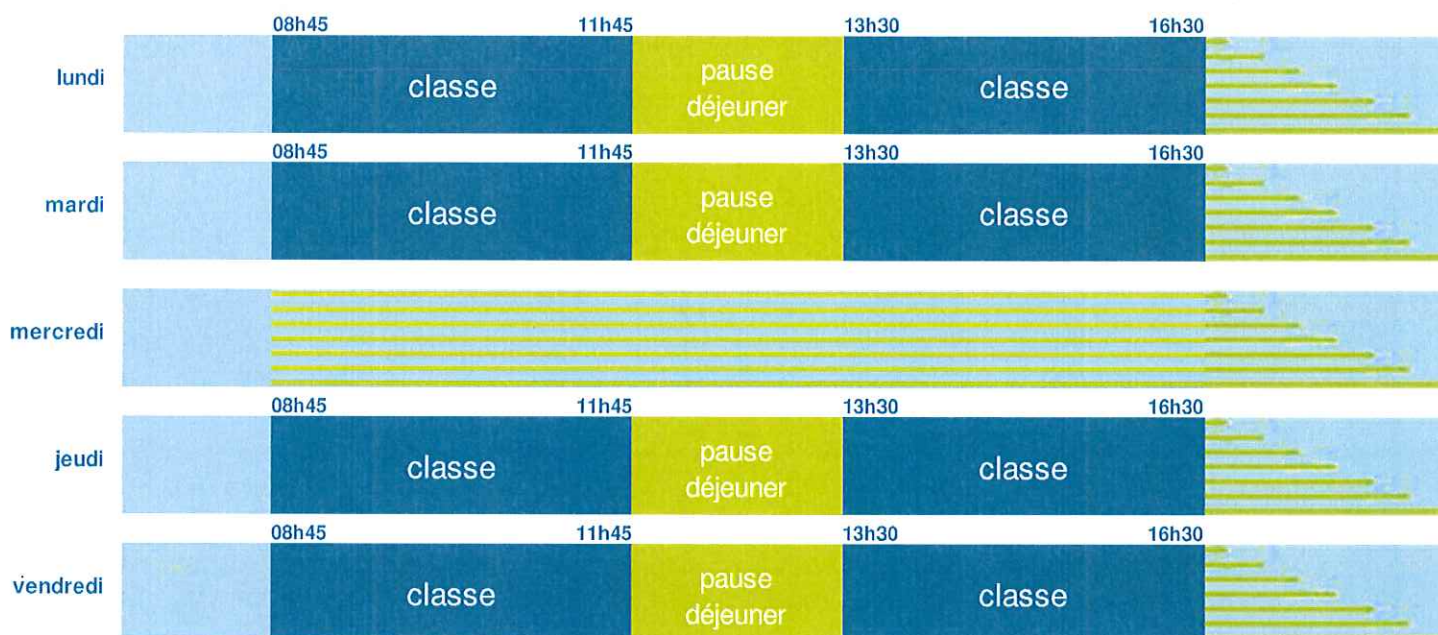

Cette école est située dans l'académie de Lille <http://www.ac-lille.fr>

Horaires
année scolaire
2017-2018

Les horaires des activités périscolaires / extrascolaires organisées par la commune / l'intercommunalité vous seront communiqués par la mairie.