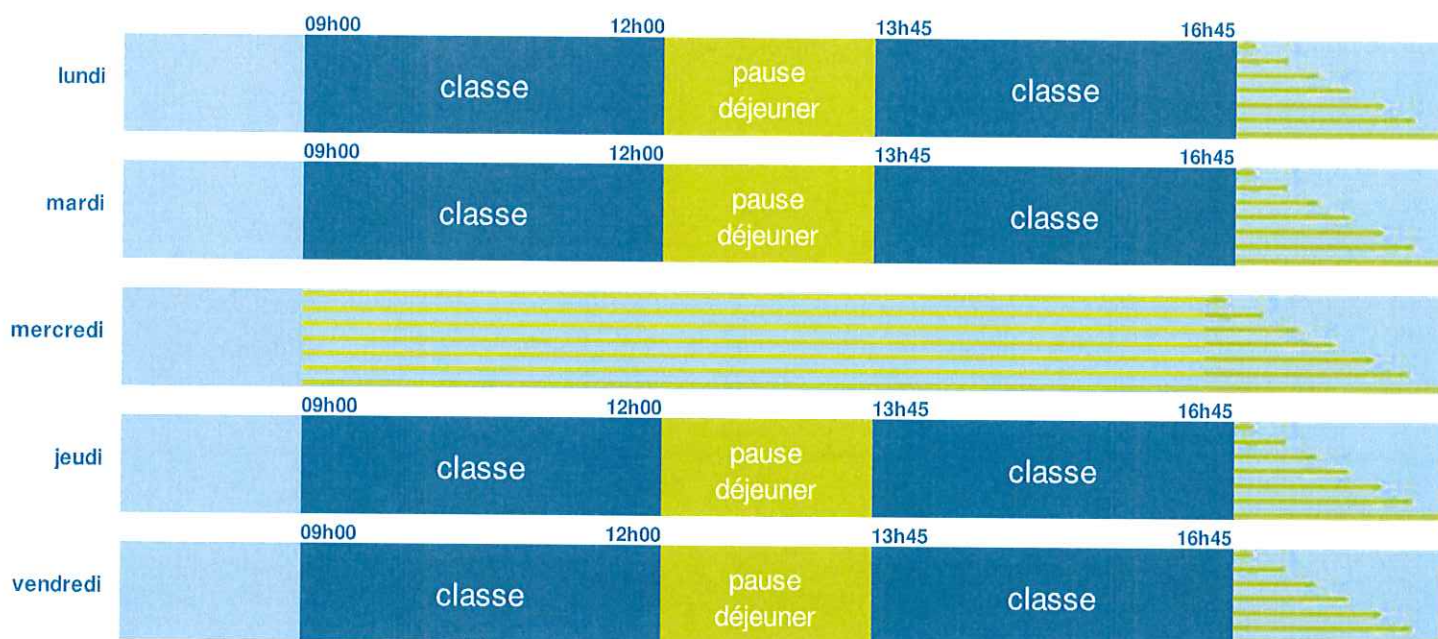

École primaire publique Rive de la Hem RPI 151

École maternelle et élémentaire

Zone B

École publique

Code école : 0621132U

1 Gd place

62890 RECQUES SUR HEM

Tél. 03 21 35 69 76

Cette école est située dans l'académie de Lille <http://www.ac-lille.fr>

Horaires
année scolaire
2017-2018

Les horaires des activités périscolaires / extrascolaires organisées par la commune / l'intercommunalité vous seront communiqués par la mairie.

Plus d'informations sur
education.gouv.fr/rythmes-scolaires