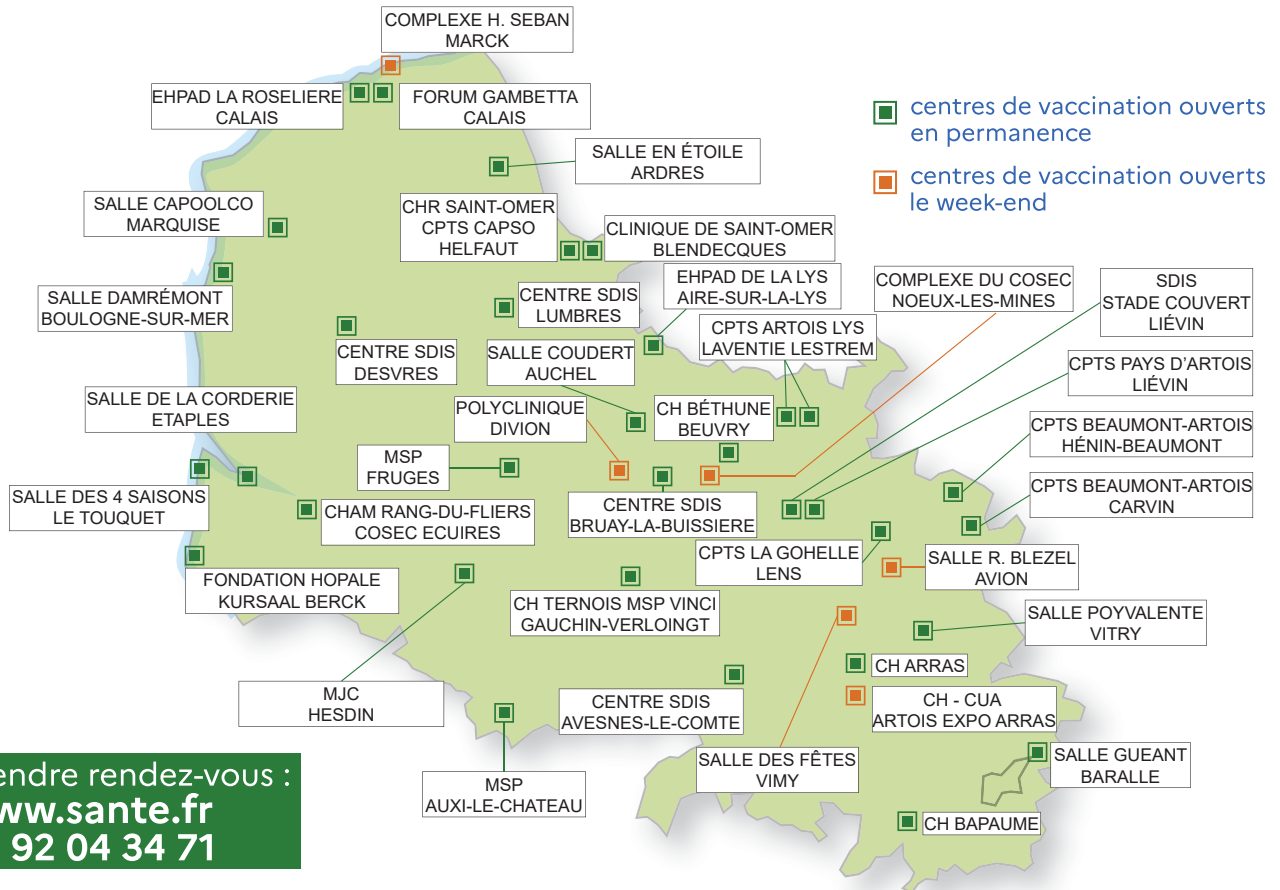

Les centres de vaccination

Pour prendre rendez-vous :
www.sante.fr
 03 92 04 34 71

Centres ouverts en permanence

Centre SDIS – Salle J. Nirdol
 15 rue des fossés
AVESNES-LE-COMTE

Centre SDIS
 Salle Marmottan
 Place Marmottan
BRUAY LA BUISSIÈRE

Centre SDIS - Ancienne maison intercommunale des services
 Rue Claude
DESVRES

Centre SDIS – Salle Lagrange
 Rue de l'Isle
LUMBRES

Centre hospitalier Arras
 Service de santé au travail
 57 Avenue Winston Churchill
ARRAS

Centre hospitalier
 Foyer occupationnel
 55 avenue République
BAPAUME

MSP Léonard de Vinci
 Centre hospitalier Ternois
 172 rue d'Hesdin
GAUCHIN-VERLOINGT

CPTS Lens – La Gohelle
 Halle Bertinchamps
 Rue Denis Cordonnier
LENS